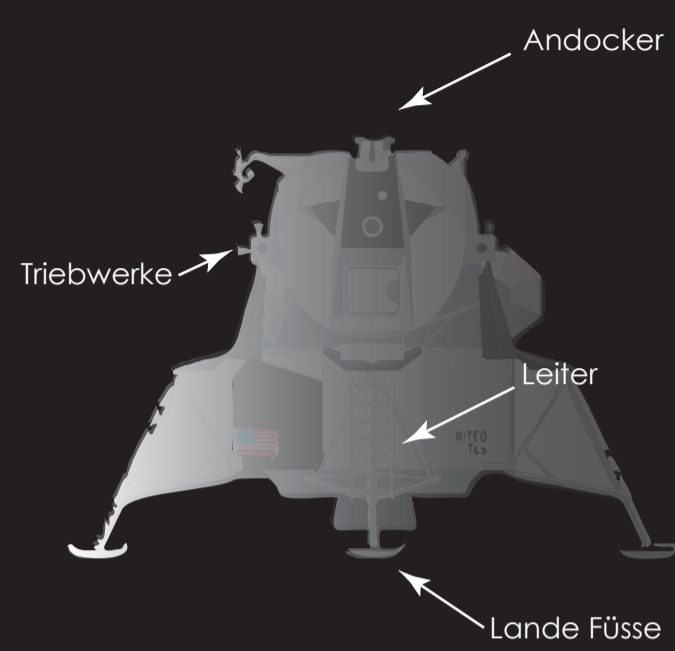

Apollo 11

Die Mondmission

Landemodul Eagle

- 1942 Erste Flüssigkeits Rakete
- 1961 Erster Mensch im All
- 1961 Start Apollo Programm
- 16.7.1969 Start in Florida
- 17.6.1969 Kurs Korrekturen
- 20.6.1969 Landung auf dem Mond
- 26.6.1969 Die Crew startet vom Mond
- 26.6.1969 Zurück auf der Erde

Mitarbeitende

400'000 Leute

Zuschauer

600'000'000

Die Astronauten sind auf der uns zugewandten Seite des Mondes gelandet und diese Seite schaut und auch immer an, weil der Mond in einer gebundenen Rotation ist.»

Triebwerke